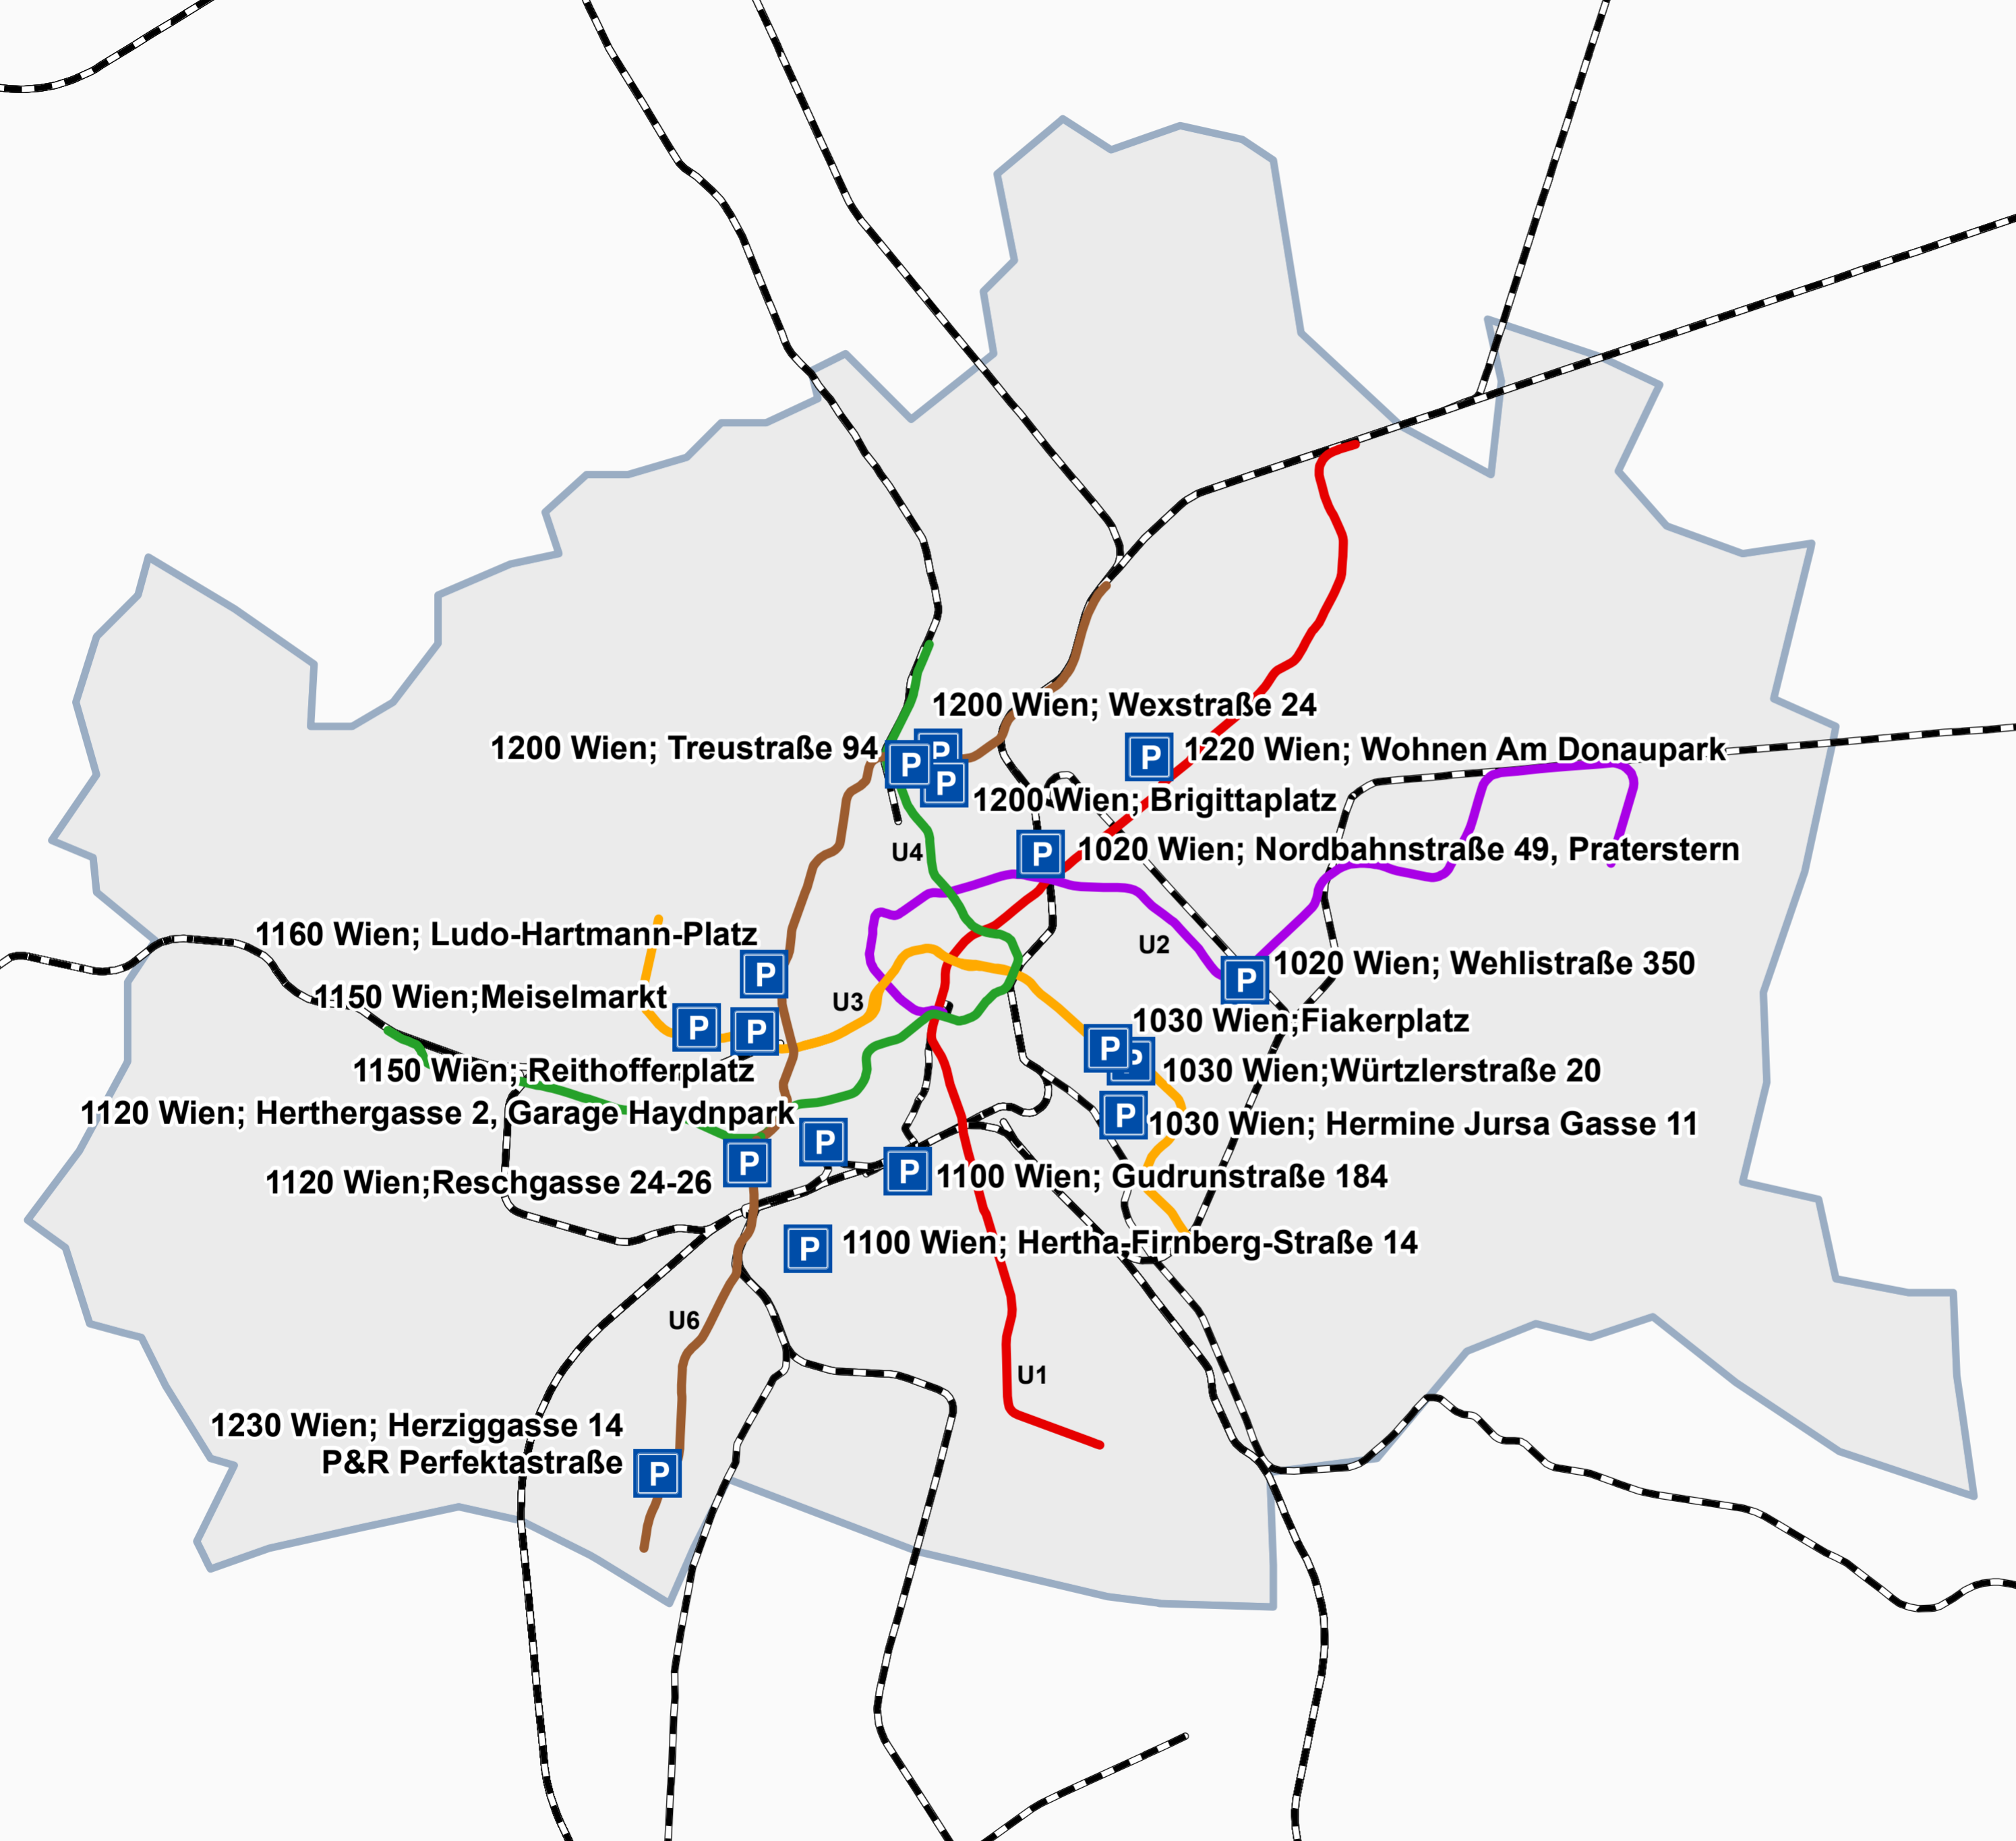

NÖ Pendlergaragen in Wien

- 17 Pendlergaragen
- U-Bahn Netz Wien
- Bahn Linien

Quelle: Amt der NÖ Landesregierung (RU7, SIS), NÖVOG, ÖBB
Verwaltungsgrenzen: BEV, Gr.L., 1080 Wien, NÖGIS
Bearbeitung: DI Aichinger, Mag. Dangl
E-mail: post.ru7@noel.gv.at
Datum: August 2017