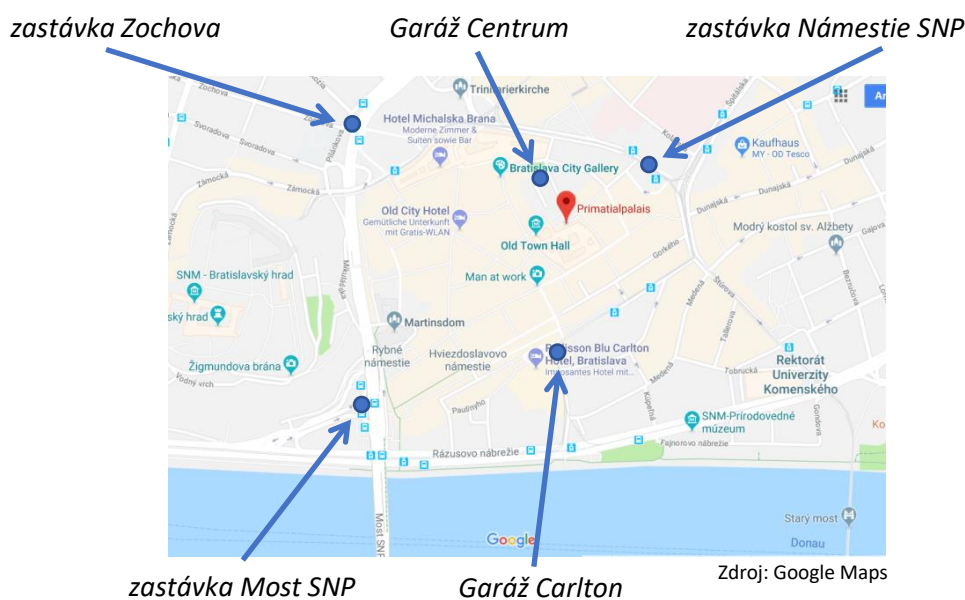

Miesto konania konferencie je dostupné verejnou dopravou. V prípade, že potrebujete docestovať autom, odporúčame tieto možnosti parkovania:

Najbližšia garáž je Garáž Centrum:

Uršulínska 6665 (3,70 € za hodinu), odtiaľ 2 min. peši.

Garáž Carlton:

Vjazd z Mostovej ulice smerom na Hviezdoslavovo námestie (3,90 € za hodinu), odtiaľ 5 min. peši.

Parkovanie v uliciach Starého Mesta:

Platba cez parkovací automat (0,50 € za 30 min., prípadne 7 € na celý deň) alebo online cez aplikáciu (SMS Parkovací lístok alebo SMS Platby).

EUROPEAN UNION

www.projekt-baum.eu

Projektová kancelária BAUM – Projektbüro BAUM

Laurinská 7 (miestnosť/Raum 213) | 811 01 Bratislava
Tel (SK): +421 259 356 390 | Tel (AT): +43 676 88 591 329
E-Mail: office@projekt-baum.eu

Korešpondenčná adresa – Zustelladresse

Projektová kancelária BAUM | Sekcia ÚP
Magistrát hlavného mesta SR Bratislavy
Primaciálne námestie č. 1 | 814 99 Bratislava